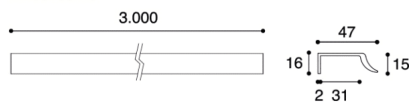

INFORMAZIONI AGGIUNTIVE

Peso	1 kg
Designer	Massimo Cavana
Finitura	Antracite, Argento 7, Bianco Opaco, Bronzo Verniciato
Materiale	Alluminio
Tipologia	Maniglia

MB09169/A0