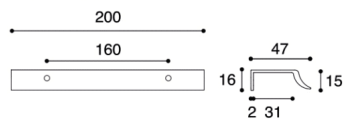

MB09169/C0