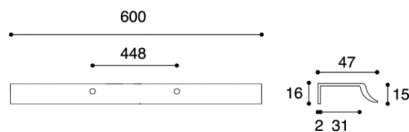

MB09169/B0