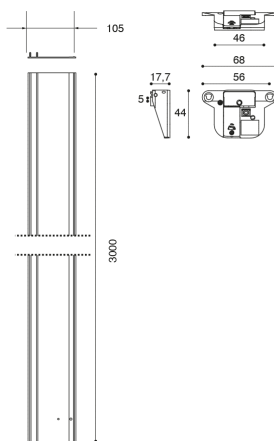

CODICE: MB09151

Categorie: [Pomoli e maniglie](#), [Sistema di apertura](#)

INFORMAZIONI AGGIUNTIVE

Finitura	Con Fori Satinato, Con Fori Vers.Scorr. Satinato
Materiale	Alluminio, Metallo pressofuso
Tipologia	Sistema di apertura
Caratteristiche	Completamente integrata e facile da installare sull'anta. Soft è utilizzabile sia in verticale (armadi) che in orizzontale (ante e cassettoni). Con sistema ammortizzato di ritorno.