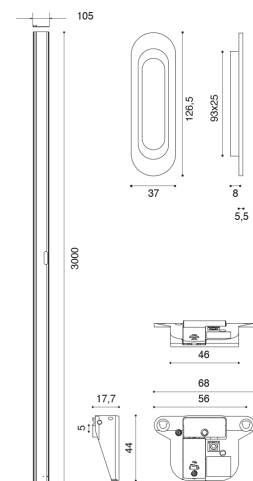

CODICE: MB09151

Categorie: [Pomoli e maniglie](#), [Sistema di apertura](#)

INFORMAZIONI AGGIUNTIVE

Finitura	Con Fori Satinato, Con Fori Vers.Scorr. Satinato
Materiale	Alluminio, Metallo pressofuso
Tipologia	Sistema di apertura
Caratteristiche	Completamente integrata e facile da installare sull'anta. Soft è utilizzabile sia in verticale (armadi) che in orizzontale (ante e cassettoni). Con sistema ammortizzato di ritorno.