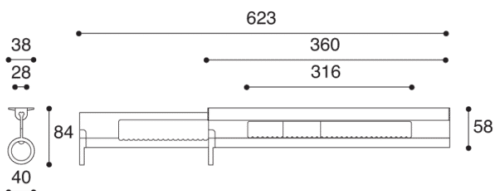

INFORMAZIONI AGGIUNTIVE

Peso	N/A
Designer	Paolo Nava
Finitura	Argento 7/Bianco Opal
Materiale	Alluminio, Polipropilene, Nylon
Tipologia	Scorrevole per grucce

MA01010/B0