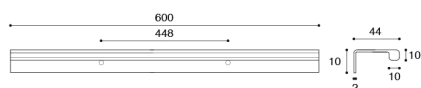

CONFAIÖNIERI

Cat: Pomoli e maniglie, Pomoli

Designer **Fabio Casiraghi_Paolo Nava design studio**

Finitura

Materiale **Aluminum**

Tipologia **Handle**

MB09153/A0

MB09153/B0