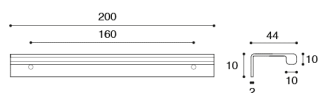

MB09153/D0