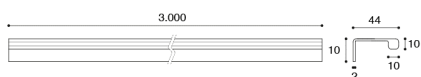

CONFAIÖNIERI

Cat: Pomoli e maniglie, Pomoli

Designer **Fabio Casiraghi_Paolo Nava design studio**

Finitura

Materiale **Aluminum**

Tipologia **Handle**

MB09153/A0

MB09153/B0