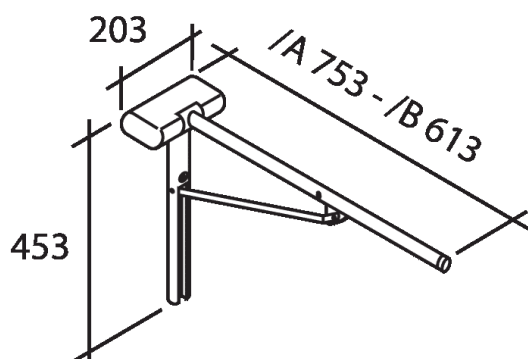

COX00S4/A0