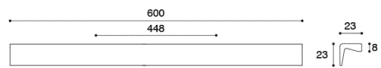

COD: MB09171

Cat: Maniglie, Pomoli e maniglie

Designer	S.&R.C.
Finitura	Bronzo Verniciato
Materiale	Alluminio
Tipologia	Maniglia

MB09171/A0

MB09171/B0

MB09171/C0

MB09171/D0