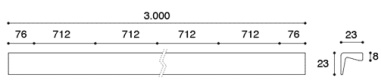

**COD: MB09171**

Cat: Maniglie, Pomoli e maniglie

Designer	<b>S.&amp;R.C.</b>
Finitura	<b>Bronzo Verniciato</b>
Materiale	<b>Alluminio</b>
Tipologia	<b>Maniglia</b>

MB09171/A0

MB09171/B0

MB09171/C0

MB09171/D0