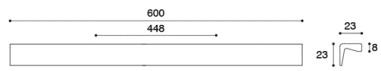

COD: MB09171

Cat: Maniglie, Pomoli e maniglie

Designer	S.&R.C.
Finitura	Bronzo Verniciato
Materiale	Alluminio
Tipologia	Maniglia

MB09171/A0

MB09171/B0

MB09171/C0

MB09171/D0