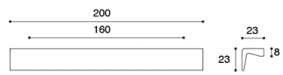

COD: MB09171

Cat: Maniglie, Pomoli e maniglie

Designer	S.&R.C.
Finitura	Bronzo Verniciato
Materiale	Alluminio
Tipologia	Maniglia

MB09171/A0

MB09171/B0

MB09171/C0

MB09171/D0