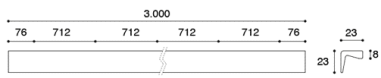

COD: MB09171

Cat: Maniglie, Pomoli e maniglie

Designer	S.&R.C.
Finitura	Bronzo Verniciato
Materiale	Alluminio
Tipologia	Maniglia

MB09171/A0

MB09171/B0

MB09171/C0

MB09171/D0