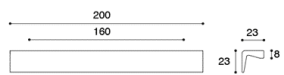

**COD: MB09171**

Cat: Maniglie, Pomoli e maniglie

Designer	<b>S.&amp;R.C.</b>
Finitura	<b>Bronzo Verniciato</b>
Materiale	<b>Alluminio</b>
Tipologia	<b>Maniglia</b>

MB09171/A0

MB09171/B0

MB09171/C0

MB09171/D0