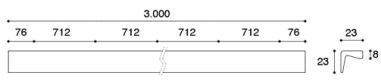

COD: MB09171

Cat: Maniglie, Pomoli e maniglie

Designer	S.&R.C.
Finitura	Bronzo Verniciato
Materiale	Alluminio
Tipologia	Maniglia

MB09171/A0

MB09171/B0

MB09171/C0

MB09171/D0