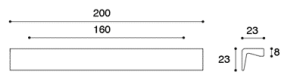

COD: MB09171

Cat: Maniglie, Pomoli e maniglie

Designer	S.&R.C.
Finitura	Bronzo Verniciato
Materiale	Alluminio
Tipologia	Maniglia

MB09171/A0

MB09171/B0

MB09171/C0

MB09171/D0