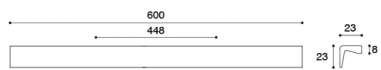

**COD: MB09171**

Cat: Maniglie, Pomoli e maniglie

Designer	<b>S.&amp;R.C.</b>
Finitura	<b>Bronzo Verniciato</b>
Materiale	<b>Alluminio</b>
Tipologia	<b>Maniglia</b>

MB09171/A0

MB09171/B0

MB09171/C0

MB09171/D0