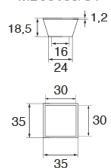

COD: MB09160_1

Cat: Maniglie, Pomoli e maniglie

Designer **Fabio Casiraghi_Paolo Nava
design studio**

Finitura **Bronzo Ossid.**

Materiale **Metallo pressofuso**

Tipologia **Maniglia**

Caratteristiche **Collezione Matrix: nella versione
MB09160/-1 Ã" possibile inserire il
materiale desiderato (laminato,
legno, altro decorativo)**

MB09160/C1