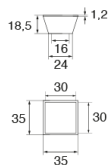

COD: MB09160_1

Cat: Maniglie, Pomoli e maniglie

Designer **Fabio Casiraghi_Paolo Nava
design studio**

Finitura **Bronzo Ossid.**

Materiale **Metallo pressofuso**

Tipologia **Maniglia**

Caratteristiche **Collezione Matrix: nella versione
MB09160/-1 Ã" possibile inserire il
materiale desiderato (laminato,
legno, altro decorativo)**

MB09160/C1