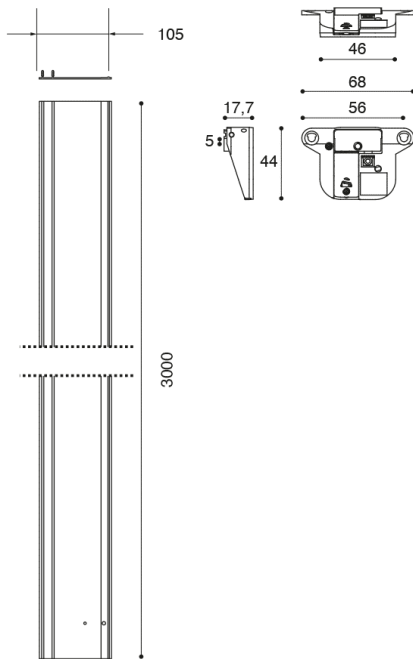

COD: Sistema di apertura Soft System - MB09

Cat: Pomoli e maniglie, Sistema di apertura

Finitura	Con Fori Vers.Scorr. Satinato
Materiale	Alluminio, Metallo pressofuso
Tipologia	Sistema di apertura
Caratteristiche	Completamente integrata e facile da installare sull'anta. Soft Ã" utilizzabile sia in verticale (armadi) che in orizzontale (ante e cassettoni). Con sistema ammortizzato di ritorno.