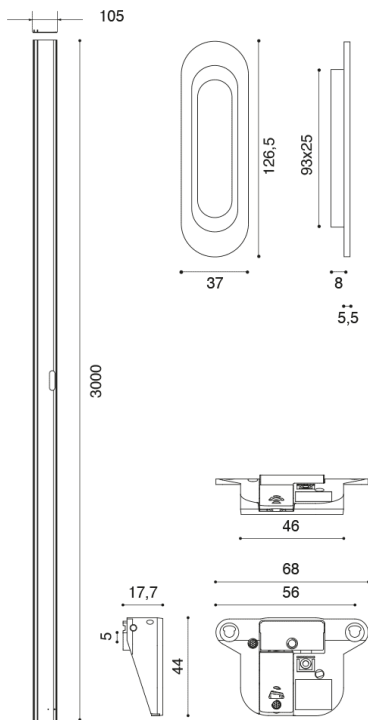

## COD: Sistema di apertura Soft System - MB09

Cat: Pomoli e maniglie, Sistema di apertura

Finitura	<b>Con Fori Vers.Scorr. Satinato</b>
Materiale	<b>Alluminio, Metallo pressofuso</b>
Tipologia	<b>Sistema di apertura</b>
Caratteristiche	<b>Completamente integrata e facile da installare sull'anta. Soft Ã" utilizzabile sia in verticale (armadi) che in orizzontale (ante e cassettoni). Con sistema ammortizzato di ritorno.</b>