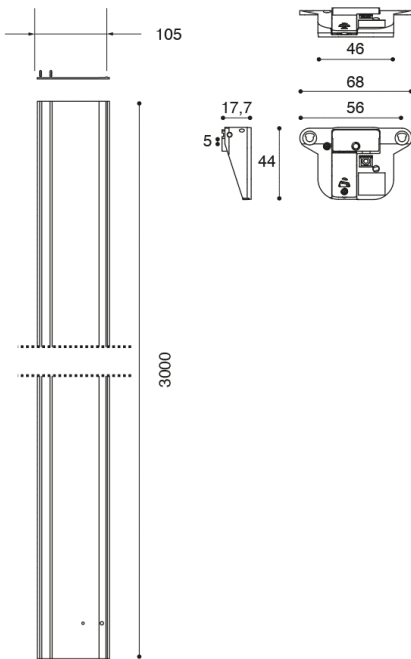

## COD: Sistema di apertura Soft System - MB09

Cat: Pomoli e maniglie, Sistema di apertura

Finitura	<b>Con Fori Vers.Scorr. Satinato</b>
Materiale	<b>Alluminio, Metallo pressofuso</b>
Tipologia	<b>Sistema di apertura</b>
Caratteristiche	<b>Completamente integrata e facile da installare sull'anta. Soft Ã" utilizzabile sia in verticale (armadi) che in orizzontale (ante e cassettoni). Con sistema ammortizzato di ritorno.</b>