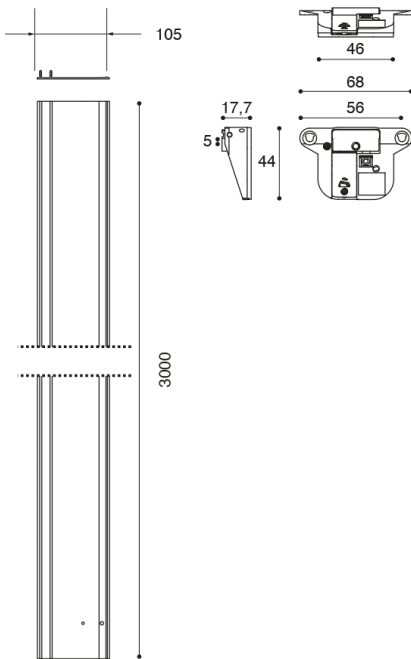

## **COD: Sistema di apertura Soft System - MB09**

Cat: Pomoli e maniglie, Sistema di apertura

Finitura	<b>Con Fori Vers.Scorr. Satinato</b>
Materiale	<b>Alluminio, Metallo pressofuso</b>
Tipologia	<b>Sistema di apertura</b>
Caratteristiche	<b>Completamente integrata e facile da installare sull'anta. Soft Ã" utilizzabile sia in verticale (armadi) che in orizzontale (ante e cassettoni). Con sistema ammortizzato di ritorno.</b>