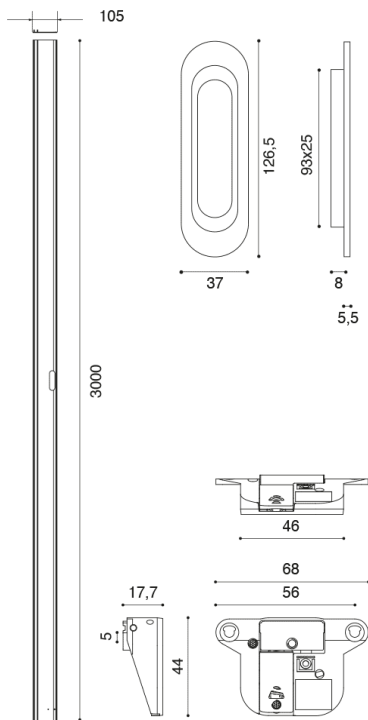

## **COD: Sistema di apertura Soft System - MB09**

Cat: Pomoli e maniglie, Sistema di apertura

Finitura	<b>Con Fori Vers.Scorr. Satinato</b>
Materiale	<b>Alluminio, Metallo pressofuso</b>
Tipologia	<b>Sistema di apertura</b>
Caratteristiche	<b>Completamente integrata e facile da installare sull'anta. Soft Ã" utilizzabile sia in verticale (armadi) che in orizzontale (ante e cassettoni). Con sistema ammortizzato di ritorno.</b>