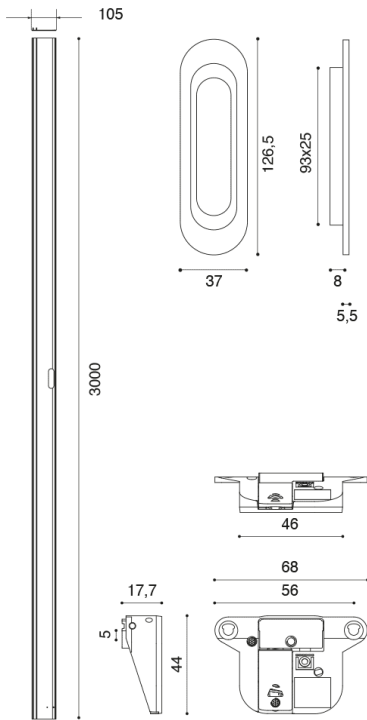

COD: Sistema di apertura Soft System - MB09

Cat: Pomoli e maniglie, Sistema di apertura

Finitura	Con Fori Vers.Scorr. Satinato
Materiale	Alluminio, Metallo pressofuso
Tipologia	Sistema di apertura
Caratteristiche	Completamente integrata e facile da installare sull'anta. Soft Ã" utilizzabile sia in verticale (armadi) che in orizzontale (ante e cassettoni). Con sistema ammortizzato di ritorno.