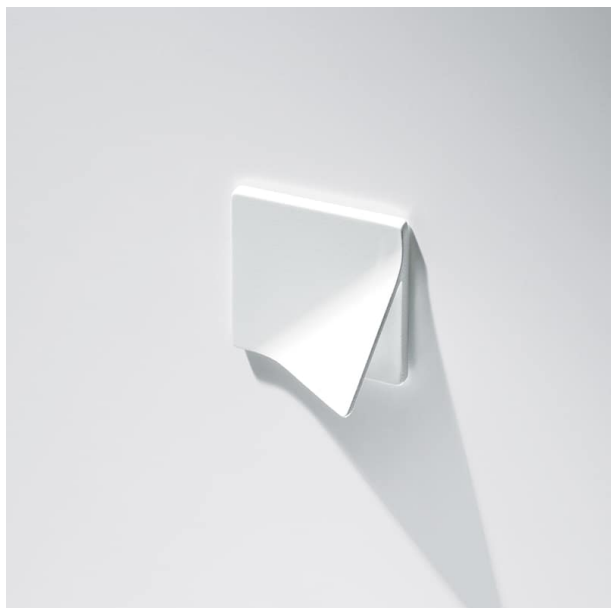

COD: MB09142

Cat: Maniglie, Pomoli e maniglie

Designer

Fabio Casiraghi_Studio Nava

Finitura

Nichel Satinato

Materiale

Metallo pressofuso

Tipologia

Maniglia

MB09142/B0