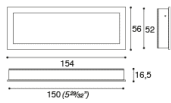

COD: MB09107

Cat: Incasso, Pomoli e maniglie

Designer	Massimo Cavana
Finitura	Nichel Satinato
Materiale	Metallo pressofuso, Nylon
Tipologia	Maniglia ad incasso

MB09107/A0

MB09107/B0