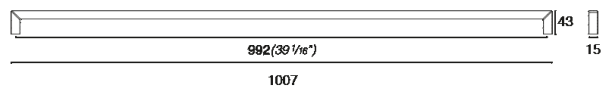

**COD: MB09096**

Cat: Accessori per porta, Maniglie, Pomoli e maniglie, Pomoli

Designer **Paolo Nava**  
Finitura **Inox Satinato**  
Materiale **Acciaio inox**  
Tipologia **Maniglia**

**MB09096/A0**

**MB09096/B0**