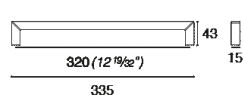

MB09096/C0