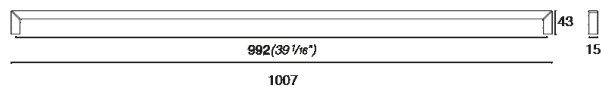

COD: MB09096

Cat: Accessori per porta, Maniglie, Pomoli e maniglie, Pomoli

Designer **Paolo Nava**
Finitura **Inox Satinato**
Materiale **Acciaio inox**
Tipologia **Maniglia**

MB09096/A0

MB09096/B0

MB09096/C0