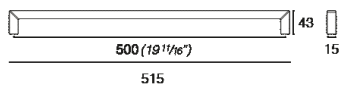

COD: MB09096

Cat: Accessori per porta, Maniglie, Pomoli e maniglie, Pomoli

Designer **Paolo Nava**
Finitura **Inox Satinato**
Materiale **Acciaio inox**
Tipologia **Maniglia**

MB09096/A0

MB09096/B0

MB09096/C0