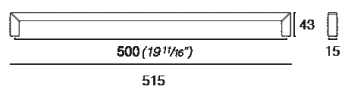

**COD: MB09096**

Cat: Accessori per porta, Maniglie, Pomoli e maniglie, Pomoli

Designer **Paolo Nava**  
Finitura **Inox Satinato**  
Materiale **Acciaio inox**  
Tipologia **Maniglia**

**MB09096/A0**

**MB09096/B0**