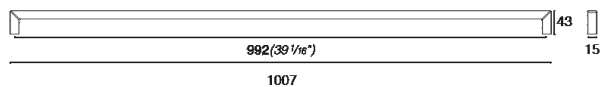

COD: MB09096

Cat: Accessori per porta, Maniglie, Pomoli e maniglie, Pomoli

Designer **Paolo Nava**
Finitura **Inox Satinato**
Materiale **Acciaio inox**
Tipologia **Maniglia**

MB09096/A0

MB09096/B0

MB09096/C0