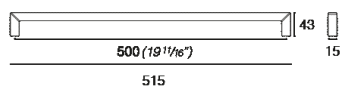

COD: MB09096

Cat: Accessori per porta, Maniglie, Pomoli e maniglie, Pomoli

Designer **Paolo Nava**
Finitura **Inox Satinato**
Materiale **Acciaio inox**
Tipologia **Maniglia**

MB09096/A0

MB09096/B0

MB09096/C0