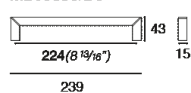

MB09096/D0