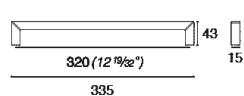

COD: MB09096

Cat: Accessori per porta, Maniglie, Pomoli e maniglie, Pomoli

Designer **Paolo Nava**
Finitura **Inox Satinato**
Materiale **Acciaio inox**
Tipologia **Maniglia**

MB09096/A0

MB09096/B0

MB09096/C0