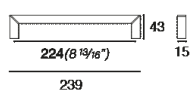

MB09096/D0