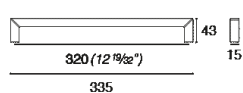

COD: MB09096

Cat: Accessori per porta, Maniglie, Pomoli e maniglie, Pomoli

Designer **Paolo Nava**
Finitura **Inox Satinato**
Materiale **Acciaio inox**
Tipologia **Maniglia**

MB09096/A0

MB09096/B0

MB09096/C0