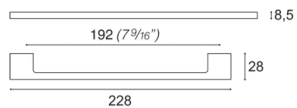

MB09020/F0