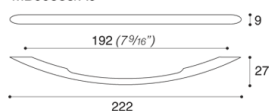

**COD: MB00960**

Cat: Maniglie, Pomoli e maniglie

Designer

**S.&R.C.**

Finitura

**Nichel Satinato**

Materiale

**Metallo pressofuso**

Tipologia

**Maniglia**

MB00960/A0

MB00960/B0

MB00960/C0

MB00960/D0