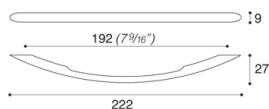

COD: MB00960

Cat: Maniglie, Pomoli e maniglie

Designer

S.&R.C.

Finitura

Nichel Satinato

Materiale

Metallo pressofuso

Tipologia

Maniglia

MB00960/A0

MB00960/B0

MB00960/C0

MB00960/D0