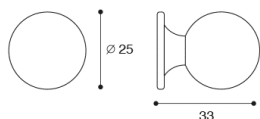

MB00920/C0