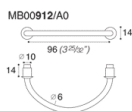

COD: MB00912

Cat: Maniglie, Pomoli e maniglie

Designer	S.&R.C.
Finitura	Nichel Sat.Op./Cuoio Naturale
Materiale	Cuoio
Tipologia	Maniglia
Coordinato	MB00912D

MB00912/D0 X = 9 mm
MB00912/DV X = 4 mm