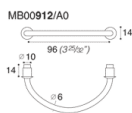

**COD: MB00912**

Cat: Maniglie, Pomoli e maniglie

|            |                                      |
|------------|--------------------------------------|
| Designer   | <b>S.&amp;R.C.</b>                   |
| Finitura   | <b>Nichel Sat.Op./Cuoio Naturale</b> |
| Materiale  | <b>Cuoio</b>                         |
| Tipologia  | <b>Maniglia</b>                      |
| Coordinato | <b>MB00912D</b>                      |

MB00912/D0 X = 9 mm  
MB00912/DV X = 4 mm