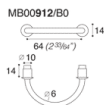

**COD: MB00912**

Cat: Maniglie, Pomoli e maniglie

|            |                                      |
|------------|--------------------------------------|
| Designer   | <b>S.&amp;R.C.</b>                   |
| Finitura   | <b>Nichel Sat.Op./Cuoio Naturale</b> |
| Materiale  | <b>Cuoio</b>                         |
| Tipologia  | <b>Maniglia</b>                      |
| Coordinato | <b>MB00912D</b>                      |

MB00912/D0 X = 9 mm  
MB00912/DV X = 4 mm