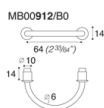

COD: MB00912

Cat: Maniglie, Pomoli e maniglie

Designer	S.&R.C.
Finitura	Nichel Sat.Op./Cuoio Naturale
Materiale	Cuoio
Tipologia	Maniglia
Coordinato	MB00912D

MB00912/D0 X = 9 mm
MB00912/DV X = 4 mm