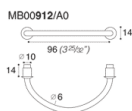

**COD: MB00912**

Cat: Maniglie, Pomoli e maniglie

|            |                                      |
|------------|--------------------------------------|
| Designer   | <b>S.&amp;R.C.</b>                   |
| Finitura   | <b>Nichel Sat.Op./Cuoio Naturale</b> |
| Materiale  | <b>Cuoio</b>                         |
| Tipologia  | <b>Maniglia</b>                      |
| Coordinato | <b>MB00912D</b>                      |

MB00912/D0 X = 9 mm  
MB00912/DV X = 4 mm