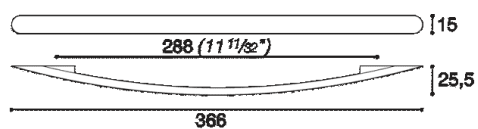

COD: MB00890

Cat: Maniglie, Pomoli e maniglie

Designer **Mauro Carlesi**
Finitura **Nichel Satinato**
Materiale **Metallo pressofuso**
Tipologia **Maniglia**

MB00890/A0

MB00890/B0

MB00890/C0