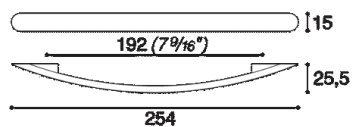

COD: MB00890

Cat: Maniglie, Pomoli e maniglie

Designer **Mauro Carlesi**
Finitura **Nichel Satinato**
Materiale **Metallo pressofuso**
Tipologia **Maniglia**

MB00890/A0

MB00890/B0

MB00890/C0