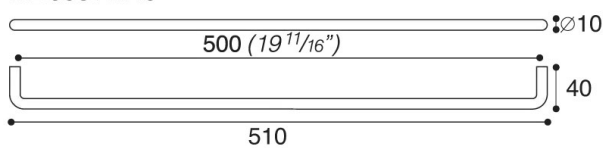

COD: MB00871

Cat: Maniglie, Pomoli e maniglie

Designer	S.&R.C.
Finitura	Nichel Satinato
Materiale	Ottone/Acciaio
Tipologia	Maniglia

MB00871/A0

MB00871/B0

MB00871/32

MB00871/C0

MB00871/D0