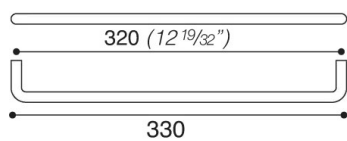

**COD: MB00871**

Cat: Maniglie, Pomoli e maniglie

Designer	<b>S.&amp;R.C.</b>
Finitura	<b>Nichel Satinato</b>
Materiale	<b>Ottone/Acciaio</b>
Tipologia	<b>Maniglia</b>

MB00871/A0

MB00871/B0

MB00871/32

MB00871/C0