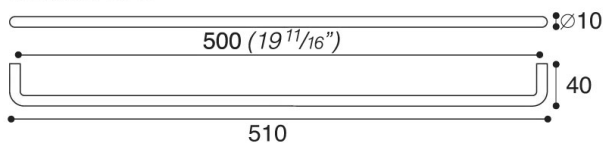

**COD: MB00871**

Cat: Maniglie, Pomoli e maniglie

Designer	<b>S.&amp;R.C.</b>
Finitura	<b>Nichel Satinato</b>
Materiale	<b>Ottone/Acciaio</b>
Tipologia	<b>Maniglia</b>

MB00871/A0

MB00871/B0

MB00871/32

MB00871/C0