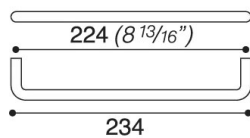

**COD: MB00871**

Cat: Maniglie, Pomoli e maniglie

Designer	<b>S.&amp;R.C.</b>
Finitura	<b>Nichel Satinato</b>
Materiale	<b>Ottone/Acciaio</b>
Tipologia	<b>Maniglia</b>

MB00871/A0

MB00871/B0

MB00871/32

MB00871/C0