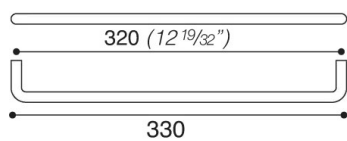

COD: MB00871

Cat: Maniglie, Pomoli e maniglie

Designer	S.&R.C.
Finitura	Nichel Satinato
Materiale	Ottone/Acciaio
Tipologia	Maniglia

MB00871/A0

MB00871/B0

MB00871/32

MB00871/C0

MB00871/D0