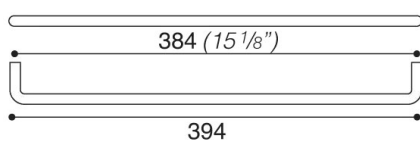

COD: MB00871

Cat: Maniglie, Pomoli e maniglie

Designer	S.&R.C.
Finitura	Nichel Satinato
Materiale	Ottone/Acciaio
Tipologia	Maniglia

MB00871/A0

MB00871/B0

MB00871/32

MB00871/C0

MB00871/D0