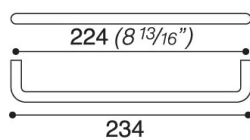

COD: MB00871

Cat: Maniglie, Pomoli e maniglie

Designer	S.&R.C.
Finitura	Nichel Satinato
Materiale	Ottone/Acciaio
Tipologia	Maniglia

MB00871/A0

MB00871/B0

MB00871/32

MB00871/C0

MB00871/D0