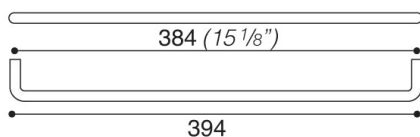

**COD: MB00871**

Cat: Maniglie, Pomoli e maniglie

Designer	<b>S.&amp;R.C.</b>
Finitura	<b>Nichel Satinato</b>
Materiale	<b>Ottone/Acciaio</b>
Tipologia	<b>Maniglia</b>

MB00871/A0

MB00871/B0

MB00871/32

MB00871/C0