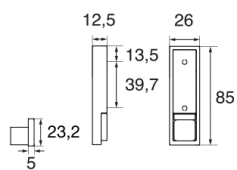

COD: MA01210

Cat: Accessori per armadio, Accessori per armadio

Designer	Egidio Panzera
Finitura	Nichel Verniciato
Materiale	Neoprene
Tipologia	Kit per tubo
Coordinato	MA01201 MA01202

MA01210

MA01210/S

MA01210/G

MA01210/T