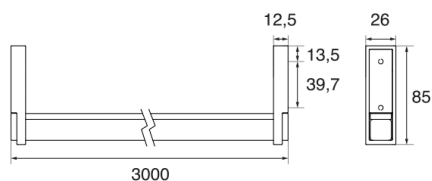

COD: MA01210

Cat: Accessori per armadio, Accessori per armadio

Designer	Egidio Panzera
Finitura	Nichel Verniciato
Materiale	Neoprene
Tipologia	Kit per tubo
Coordinato	MA01201 MA01202

MA01210