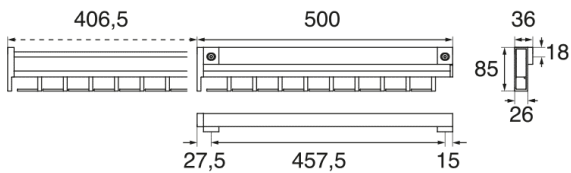

COD: MA01202

Cat: Accessori per armadio, Accessori per armadio

Designer	Egidio Panzera
Finitura	Nichel Verniciato
Materiale	Alluminio, Metallo pressofuso, Nylon, Teflon
Tipologia	Scorrevole per cinture/cravatte
Coordinato	MA01201 MA01210

MA01202/A0