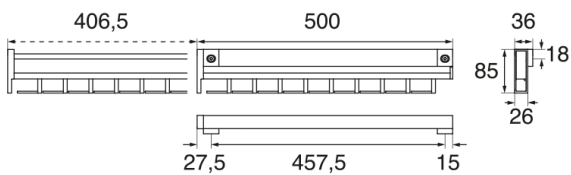

COD: MA01202

Cat: Accessori per armadio, Accessori per armadio

Designer	Egidio Panzera
Finitura	Nichel Verniciato
Materiale	Alluminio, Metallo pressofuso, Nylon, Teflon
Tipologia	Scorrevole per cinture/cravatte
Coordinato	MA01201 MA01210

MA01202/A0