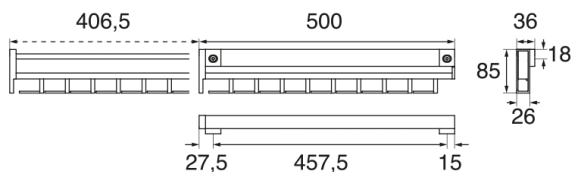

COD: MA01202

Cat: Accessori per armadio, Accessori per armadio

Designer **Egidio Panzera**
Finitura **Nichel Verniciato**
Materiale **Alluminio, Metallo pressofuso, Nylon, Teflon**
Tipologia **Scorrevole per cinture/cravatte**
Coordinato **MA01201 MA01210**

MA01202/A0