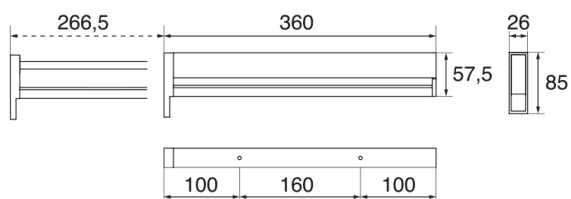

COD: MA01201

Cat: Accessori per armadio, Accessori per armadio

Designer **Egidio Panzera**
Finitura **Nichel Verniciato**
Materiale **Alluminio, Metallo pressofuso,
Nylon, Teflon**
Tipologia **Scorrevole per grucce**
Coordinato **MA01202 MA01210**

MA01201/A0