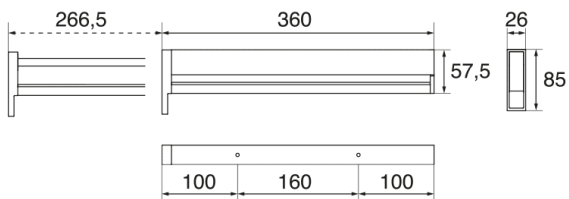

COD: MA01201

Cat: Accessori per armadio, Accessori per armadio

Designer **Egidio Panzera**
Finitura **Nichel Verniciato**
Materiale **Alluminio, Metallo pressofuso,
Nylon, Teflon**
Tipologia **Scorrevole per grucce**
Coordinato **MA01202 MA01210**

MA01201/A0