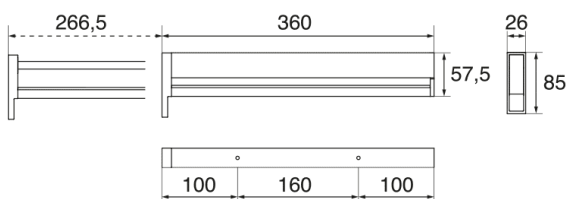

COD: MA01201

Cat: Accessori per armadio, Accessori per armadio

Designer	Egidio Panzera
Finitura	Nichel Verniciato
Materiale	Alluminio, Metallo pressofuso, Nylon, Teflon
Tipologia	Scorrevole per grucce
Coordinato	MA01202 MA01210

MA01201/A0