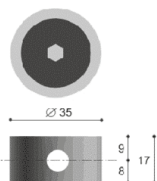

COD: MA01056

Cat: Ferramenta tecnica, Giunti e giunzioni

Finitura **Bianco**
 Materiale **Acciaio, Nylon**
 Tipologia **Giunto**

MA01056 / 00

MA01056 / T1

perno 7/16" / 7/16" connecting pin

perni M8 / M8 connecting pins