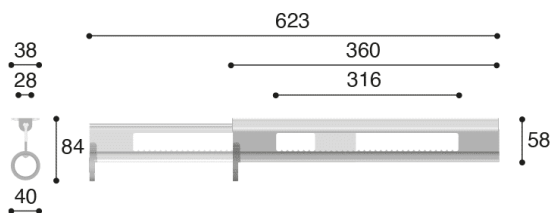

**COD: MA01010**

Cat: Accessori per armadio, Accessori per armadio

Designer

**Paolo Nava**

Finitura

**Argento 7/Bianco Opal**

Materiale

**Alluminio, Polipropilene, Nylon**

Tipologia

**Scorrevole per grucce**

MA01010 / B

MA01010 / C