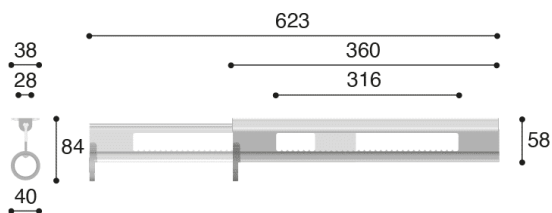

COD: MA01010

Cat: Accessori per armadio, Accessori per armadio

Designer

Paolo Nava

Finitura

Argento 7/Bianco Opal

Materiale

Alluminio, Polipropilene, Nylon

Tipologia

Scorrevole per grucce

MA01010 / B

MA01010 / C