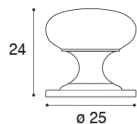

**COD: LIB0014**

Cat: Pomoli, Pomoli e maniglie

Finitura	<b>Oro Lucido</b>
Materiale	<b>Ottone</b>
Tipologia	<b>Pomolo</b>

LIB0014/B

LIB0014/C

LIB0014/D