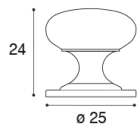

**COD: LIB0014**

Cat: Pomoli, Pomoli e maniglie

|           |                   |
|-----------|-------------------|
| Finitura  | <b>Oro Lucido</b> |
| Materiale | <b>Ottone</b>     |
| Tipologia | <b>Pomolo</b>     |