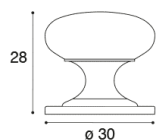

**COD: LIB0014**

Cat: Pomoli, Pomoli e maniglie

Finitura	<b>Oro Lucido</b>
Materiale	<b>Ottone</b>
Tipologia	<b>Pomolo</b>

LIB0014/B

LIB0014/C

LIB0014/D