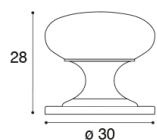

**COD: LIB0014**

Cat: Pomoli, Pomoli e maniglie

|           |                   |
|-----------|-------------------|
| Finitura  | <b>Oro Lucido</b> |
| Materiale | <b>Ottone</b>     |
| Tipologia | <b>Pomolo</b>     |