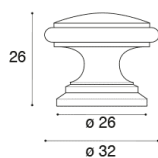

COD: LIB0013

Cat: Pomoli, Pomoli e maniglie

Finitura	Oro Lucido
Materiale	Ottone
Tipologia	Pomolo

LIB0013/A

LIB0013/B