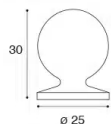

**COD: LIB0001**

Cat: Pomoli, Pomoli e maniglie

Finitura	<b>Oro Lucido</b>
Materiale	<b>Ottone</b>
Tipologia	<b>Pomolo</b>

LIB0001/B

LIB0001/C

LIB0001/D