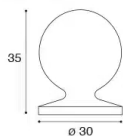

COD: LIB0001

Cat: Pomoli, Pomoli e maniglie

Finitura	Oro Lucido
Materiale	Ottone
Tipologia	Pomolo

LIB0001/B

LIB0001/C

LIB0001/D