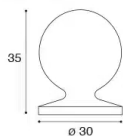

**COD: LIB0001**

Cat: Pomoli, Pomoli e maniglie

Finitura	<b>Oro Lucido</b>
Materiale	<b>Ottone</b>
Tipologia	<b>Pomolo</b>

LIB0001/B

LIB0001/C

LIB0001/D