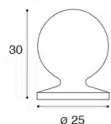

COD: LIB0001

Cat: Pomoli, Pomoli e maniglie

Finitura	Oro Lucido
Materiale	Ottone
Tipologia	Pomolo

LIB0001/B

LIB0001/C

LIB0001/D