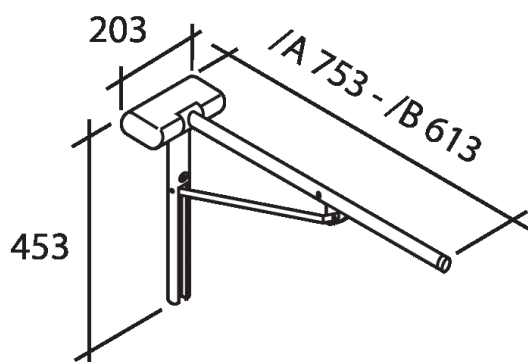

COX00S4/A0