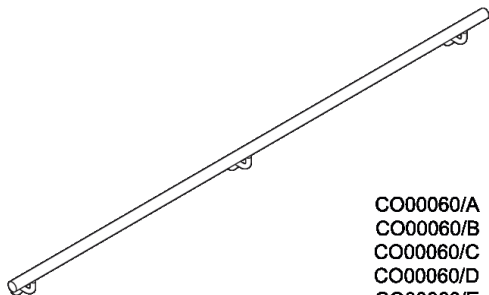

COD: CO00060

Cat: Corrimano per arredamento, Corrimano Programma Arredo

Designer

Carlo Bartoli

Finitura

Nero

Materiale

Acciaio rivestito in Nylon

Tipologia

Corrimano Programma Arredo

CO00060/A mm 4.000
CO00060/B mm 3.000
CO00060/C mm 2.500
CO00060/D mm 2.000
CO00060/E mm 1.500