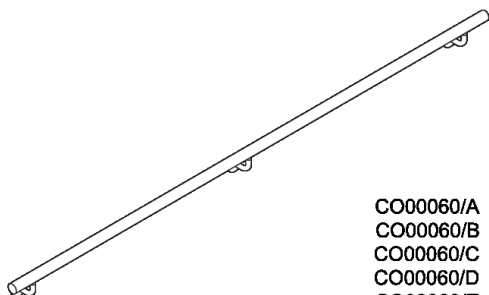

COD: CO00060

Cat: Corrimano per arredamento, Corrimano Programma Arredo

Designer

Carlo Bartoli

Finitura

Nero

Materiale

Acciaio rivestito in Nylon

Tipologia

Corrimano Programma Arredo

CO00060/A mm 4.000
CO00060/B mm 3.000
CO00060/C mm 2.500
CO00060/D mm 2.000
CO00060/E mm 1.500