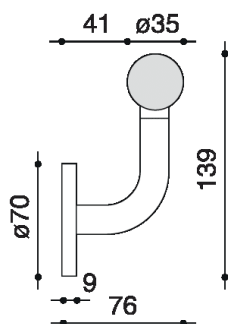

COD: CO00060

Cat: Corrimano per arredamento, Corrimano Programma Arredo

Designer

Carlo Bartoli

Finitura

Nero

Materiale

Acciaio rivestito in Nylon

Tipologia

Corrimano Programma Arredo

CO00060/A mm 4.000
CO00060/B mm 3.000
CO00060/C mm 2.500
CO00060/D mm 2.000
CO00060/E mm 1.500