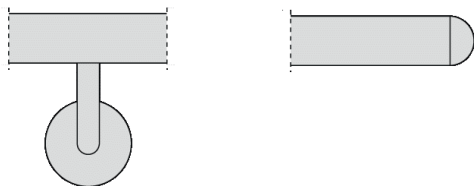

COD: CO00060

Cat: Corrimano per arredamento, Corrimano Programma Arredo

Designer

Carlo Bartoli

Finitura

Nero

Materiale

Acciaio rivestito in Nylon

Tipologia

Corrimano Programma Arredo

CO00060/A mm 4.000
CO00060/B mm 3.000
CO00060/C mm 2.500
CO00060/D mm 2.000
CO00060/E mm 1.500