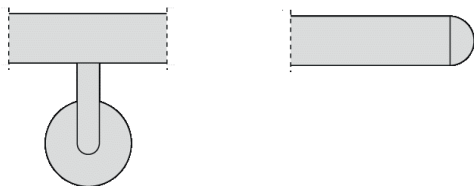

COD: CO00060

Cat: Corrimano per arredamento, Corrimano Programma Arredo

Designer	Carlo Bartoli
Finitura	Nero
Materiale	Acciaio rivestito in Nylon
Tipologia	Corrimano Programma Arredo

CO00060/A mm 4.000
CO00060/B mm 3.000
CO00060/C mm 2.500
CO00060/D mm 2.000
CO00060/E mm 1.500