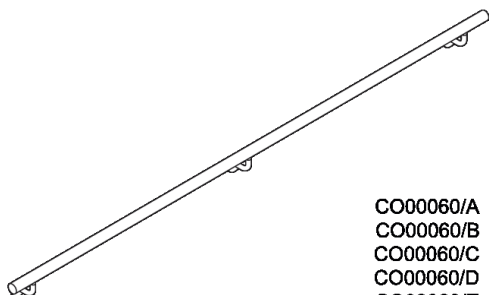

COD: CO00060

Cat: Corrimano per arredamento, Corrimano Programma Arredo

Designer	Carlo Bartoli
Finitura	Nero
Materiale	Acciaio rivestito in Nylon
Tipologia	Corrimano Programma Arredo

CO00060/A mm 4.000
CO00060/B mm 3.000
CO00060/C mm 2.500
CO00060/D mm 2.000
CO00060/E mm 1.500