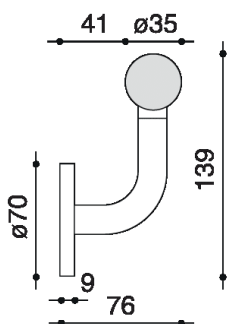

COD: CO00060

Cat: Corrimano per arredamento, Corrimano Programma Arredo

Designer	Carlo Bartoli
Finitura	Nero
Materiale	Acciaio rivestito in Nylon
Tipologia	Corrimano Programma Arredo

CO00060/A mm 4.000
CO00060/B mm 3.000
CO00060/C mm 2.500
CO00060/D mm 2.000
CO00060/E mm 1.500