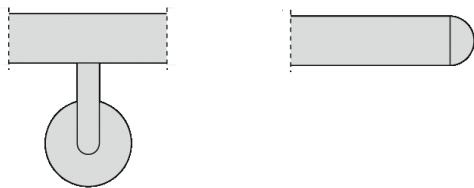

COD: CO00060

Cat: Corrimano per arredamento, Corrimano Programma Arredo

Designer

Carlo Bartoli

Finitura

Nero

Materiale

Acciaio rivestito in Nylon

Tipologia

Corrimano Programma Arredo

CO00060/A mm 4.000
CO00060/B mm 3.000
CO00060/C mm 2.500
CO00060/D mm 2.000
CO00060/E mm 1.500