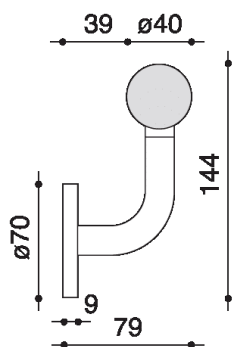

COD: CO00050

Cat: Corrimano Programma Arredo

Designer	Carlo Bartoli
Finitura	Ottone
Materiale	Ottone
Tipologia	Corrimano Programma Arredo

CO00050/A mm 4.000
CO00050/B mm 3.000
CO00050/C mm 2.500
CO00050/D mm 2.000
CO00050/E mm 1.500