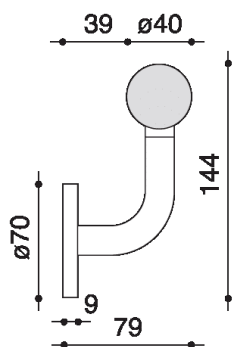

**COD: CO00050**

Cat: Corrimano Programma Arredo

Designer	<b>Carlo Bartoli</b>
Finitura	<b>Ottone</b>
Materiale	<b>Ottone</b>
Tipologia	<b>Corrimano Programma Arredo</b>

CO00050/A mm 4.000  
CO00050/B mm 3.000  
CO00050/C mm 2.500  
CO00050/D mm 2.000  
CO00050/E mm 1.500