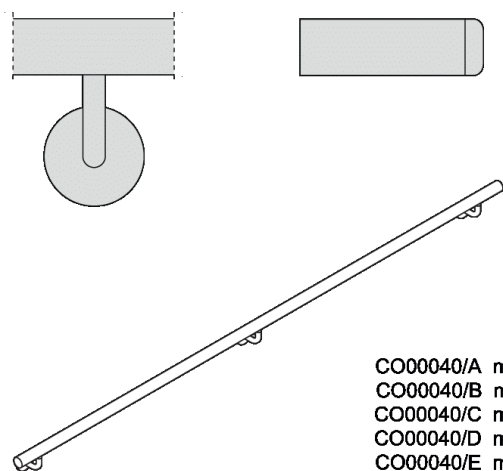

COD: CO00040

Cat: Corrimano per arredamento, Corrimano Programma Arredo

Designer	Carlo Bartoli
Finitura	Inox Satinato
Materiale	Inox
Tipologia	Corrimano Programma Arredo

CO00040/A mm 4.000
CO00040/B mm 3.000
CO00040/C mm 2.500
CO00040/D mm 2.000
CO00040/E mm 1.500