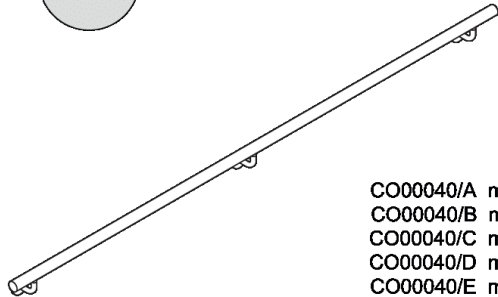

COD: CO00040

Cat: Corrimano per arredamento, Corrimano Programma Arredo

| | |
|-----------|-----------------------------------|
| Designer | Carlo Bartoli |
| Finitura | Inox Satinato |
| Materiale | Inox |
| Tipologia | Corrimano Programma Arredo |

CO00040/A mm 4.000
CO00040/B mm 3.000
CO00040/C mm 2.500
CO00040/D mm 2.000
CO00040/E mm 1.500