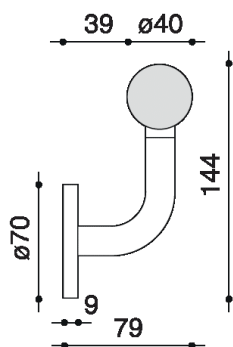

COD: CO00040

Cat: Corrimano per arredamento, Corrimano Programma Arredo

Designer	Carlo Bartoli
Finitura	Inox Satinato
Materiale	Inox
Tipologia	Corrimano Programma Arredo

CO00040/A mm 4.000
CO00040/B mm 3.000
CO00040/C mm 2.500
CO00040/D mm 2.000
CO00040/E mm 1.500