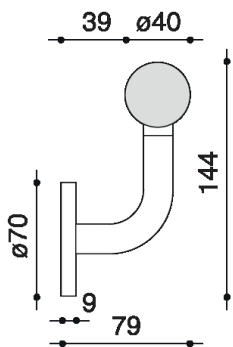

COD: CO00040

Cat: Corrimano per arredamento, Corrimano Programma Arredo

| | |
|-----------|-----------------------------------|
| Designer | Carlo Bartoli |
| Finitura | Inox Satinato |
| Materiale | Inox |
| Tipologia | Corrimano Programma Arredo |

CO00040/A mm 4.000
CO00040/B mm 3.000
CO00040/C mm 2.500
CO00040/D mm 2.000
CO00040/E mm 1.500