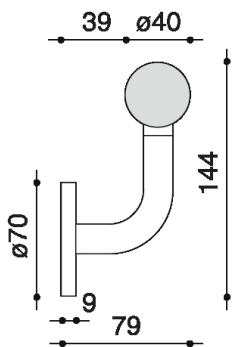

COD: CO00040

Cat: Corrimano per arredamento, Corrimano Programma Arredo

Designer	Carlo Bartoli
Finitura	Inox Satinato
Materiale	Inox
Tipologia	Corrimano Programma Arredo

CO00040/A mm 4.000
CO00040/B mm 3.000
CO00040/C mm 2.500
CO00040/D mm 2.000
CO00040/E mm 1.500