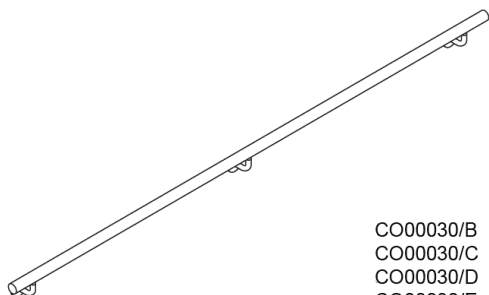

COD: CO00030

Cat: Corrimano per arredamento, Corrimano Programma Arredo

Designer

Carlo Bartoli

Finitura

Finitura noce

Materiale

Acciaio rivestito in Nylon

Tipologia

Corrimano Programma Arredo

CO00030/B mm 3.000
CO00030/C mm 2.500
CO00030/D mm 2.000
CO00030/E mm 1.500