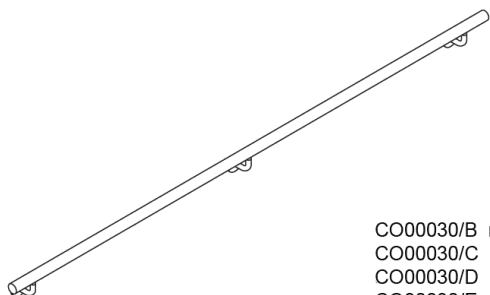

COD: CO00030

Cat: Corrimano per arredamento, Corrimano Programma Arredo

Designer

Carlo Bartoli

Finitura

Finitura noce

Materiale

Acciaio rivestito in Nylon

Tipologia

Corrimano Programma Arredo

CO00030/B mm 3.000
CO00030/C mm 2.500
CO00030/D mm 2.000
CO00030/E mm 1.500