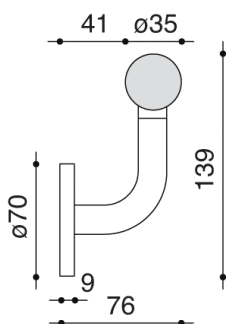

COD: CO00030

Cat: Corrimano per arredamento, Corrimano Programma Arredo

Designer

Carlo Bartoli

Finitura

Finitura noce

Materiale

Acciaio rivestito in Nylon

Tipologia

Corrimano Programma Arredo

CO00030/B mm 3.000
CO00030/C mm 2.500
CO00030/D mm 2.000
CO00030/E mm 1.500