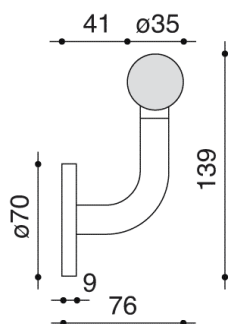

COD: CO00030

Cat: Corrimano per arredamento, Corrimano Programma Arredo

Designer

Carlo Bartoli

Finitura

Finitura noce

Materiale

Acciaio rivestito in Nylon

Tipologia

Corrimano Programma Arredo

CO00030/B mm 3.000
CO00030/C mm 2.500
CO00030/D mm 2.000
CO00030/E mm 1.500