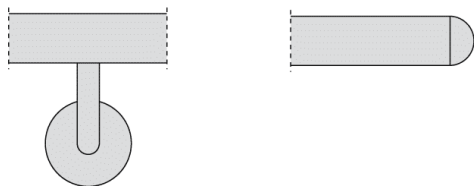

COD: CO00030

Cat: Corrimano per arredamento, Corrimano Programma Arredo

Designer

Carlo Bartoli

Finitura

Finitura noce

Materiale

Acciaio rivestito in Nylon

Tipologia

Corrimano Programma Arredo

CO00030/B mm 3.000
CO00030/C mm 2.500
CO00030/D mm 2.000
CO00030/E mm 1.500