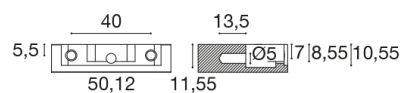

COD: CF01175

Cat: Hinges, Technical hardware

Finish	Polished Nickel
Material	Metallo pressofuso, ABS
Typology	Wood hinges
Characteristics	per anta ribalta in legno o alluminio

Foratura antina

Foratura ripiano