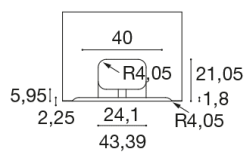

COD: CF01175

Cat: Hinges, Technical hardware

Finish	Polished Nickel
Material	Metallo pressofuso, ABS
Typology	Wood hinges
Characteristics	per anta ribalta in legno o alluminio

Foratura antina

Foratura ripiano