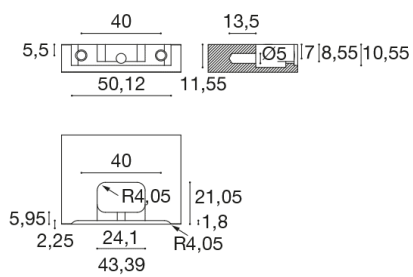

**COD: CF01175**

Cat: Hinges, Technical hardware

Finish	<b>Polished Nickel</b>
Material	<b>Metallo pressofuso, ABS</b>
Typology	<b>Wood hinges</b>
Characteristics	<b>per anta ribalta in legno o alluminio</b>

## Foratura antina