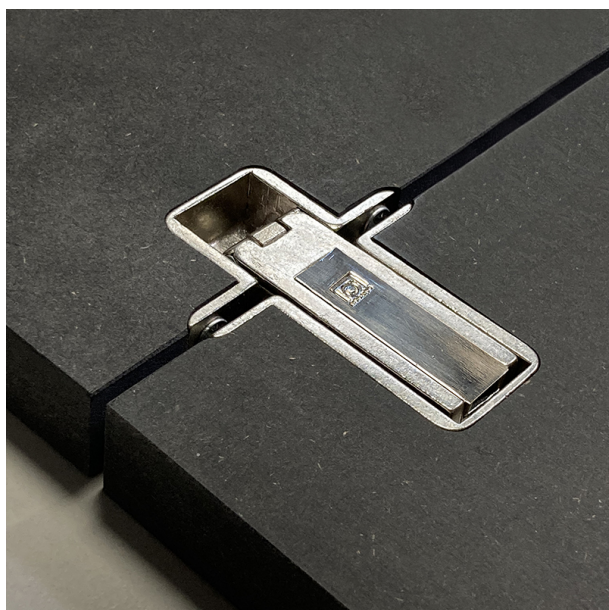

COD: CF01175

Cat: Hinges, Technical hardware

Finish	Polished Nickel
Material	Metallo pressofuso, ABS
Typology	Wood hinges
Characteristics	per anta ribalta in legno o alluminio

Foratura antina

Foratura ripiano