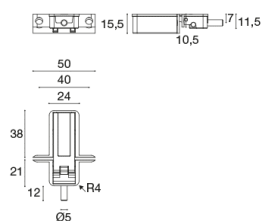

COD: CF01175

Cat: Hinges, Technical hardware

Finish	Polished Nickel
Material	Metallo pressofuso, ABS
Typology	Wood hinges
Characteristics	per anta ribalta in legno o alluminio

Foratura antina

Foratura ripiano