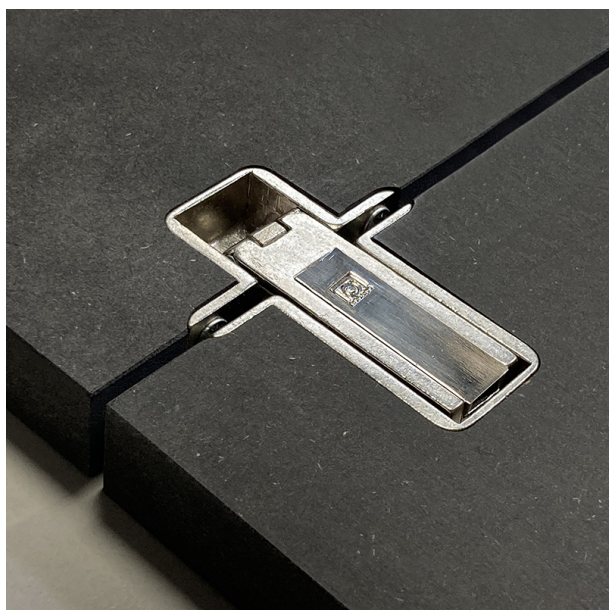

**COD: CF01175**

Cat: Hinges, Technical hardware

Finish	<b>Polished Nickel</b>
Material	<b>Metallo pressofuso, ABS</b>
Typology	<b>Wood hinges</b>
Characteristics	<b>per anta ribalta in legno o alluminio</b>

## Foratura antina