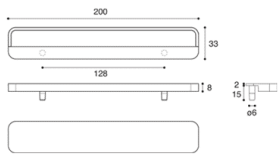

MB09150/B

MB09150/A