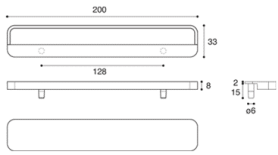

MB09150/B

MB09150/A