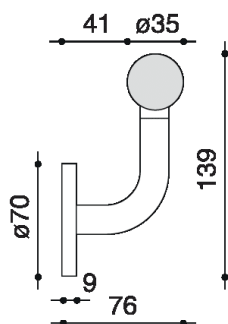

**COD: CO00060**

Cat: Design handrails, Handrail Programma Arredo

Designer	<b>Carlo Bartoli</b>
Finish	<b>Black</b>
Material	<b>Nylon Covered Steel</b>
Typology	<b>Handrail Programma Arredo</b>

CO00060/A mm 4.000  
CO00060/B mm 3.000  
CO00060/C mm 2.500  
CO00060/D mm 2.000  
CO00060/E mm 1.500