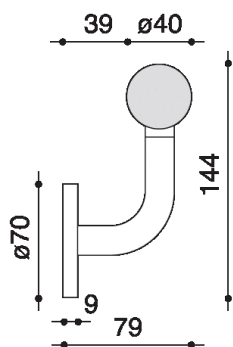

COD: CO00050

Cat: Handrail Programma Arredo

Designer	Carlo Bartoli
Finish	Brass
Material	Brass
Typology	Handrail Programma Arredo

CO00050/A mm 4.000
CO00050/B mm 3.000
CO00050/C mm 2.500
CO00050/D mm 2.000
CO00050/E mm 1.500