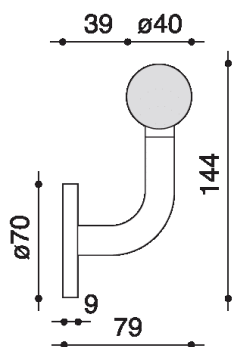

**COD: CO00050**

Cat: Handrail Programma Arredo

Designer	<b>Carlo Bartoli</b>
Finish	<b>Brass</b>
Material	<b>Brass</b>
Typology	<b>Handrail Programma Arredo</b>

CO00050/A mm 4.000  
CO00050/B mm 3.000  
CO00050/C mm 2.500  
CO00050/D mm 2.000  
CO00050/E mm 1.500