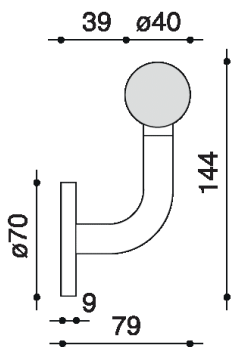

**COD: CO00040**

Cat: Design handrails, Handrail Programma Arredo

Designer	<b>Carlo Bartoli</b>
Finish	<b>Satin Stainless Steel</b>
Material	<b>Stainless Steel</b>
Typology	<b>Handrail Programma Arredo</b>

CO00040/A mm 4.000  
CO00040/B mm 3.000  
CO00040/C mm 2.500  
CO00040/D mm 2.000  
CO00040/E mm 1.500