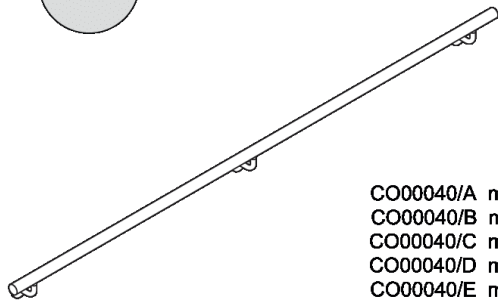

**COD: CO00040**

Cat: Design handrails, Handrail Programma Arredo

Designer	<b>Carlo Bartoli</b>
Finish	<b>Satin Stainless Steel</b>
Material	<b>Stainless Steel</b>
Typology	<b>Handrail Programma Arredo</b>

CO00040/A mm 4.000  
CO00040/B mm 3.000  
CO00040/C mm 2.500  
CO00040/D mm 2.000  
CO00040/E mm 1.500