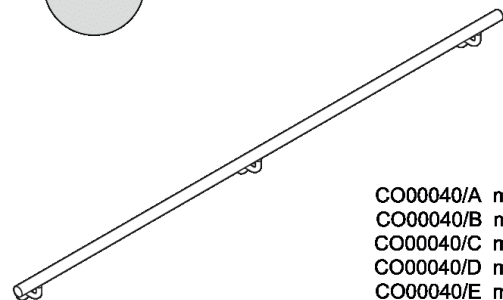

**COD: CO00040**

Cat: Design handrails, Handrail Programma Arredo

Designer	<b>Carlo Bartoli</b>
Finish	<b>Satin Stainless Steel</b>
Material	<b>Stainless Steel</b>
Typology	<b>Handrail Programma Arredo</b>

CO00040/A mm 4.000  
CO00040/B mm 3.000  
CO00040/C mm 2.500  
CO00040/D mm 2.000  
CO00040/E mm 1.500