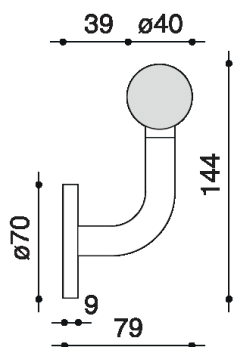

**COD: CO00040**

Cat: Design handrails, Handrail Programma Arredo

Designer	<b>Carlo Bartoli</b>
Finish	<b>Satin Stainless Steel</b>
Material	<b>Stainless Steel</b>
Typology	<b>Handrail Programma Arredo</b>

CO00040/A mm 4.000  
CO00040/B mm 3.000  
CO00040/C mm 2.500  
CO00040/D mm 2.000  
CO00040/E mm 1.500