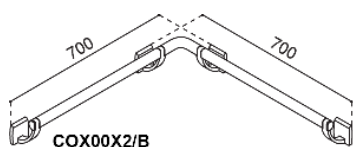

CONFALONIERI

CODICE: Programma Ergo
Categorie: Ausili per utenza ampliata

INFORMAZIONI AGGIUNTIVE

Designer Gianni Arduini
Finitura Bianco
Materiale Alluminio, Metallo pressofuso
Tipologia Ausili per utenza ampliata