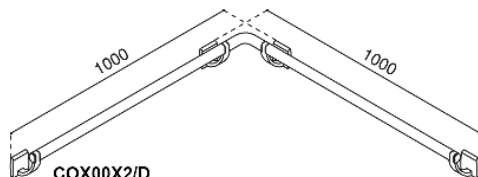

COX00X2/B

COX00X2/D