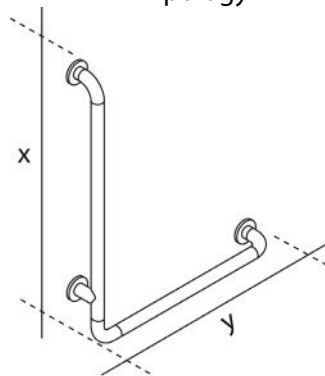

## ADDITIONAL INFORMATION

Designer Carlo Bartoli  
Finish White  
Material Nylon covered steel  
Tipology Universal living program

x 1000 y 500 mm CO000C2/A0  
x 700 y 700 mm CO000C2/B0  
x 750 y 600 mm CO000C2/C0  
x 1000 y 1000 mm CO000C2/D0  
x 800 y 800 mm CO000C2/E0  
x 1250 y 1250 mm CO000C2/F0  
x 1500 y 1500 mm CO000C2/G0

x 700 y 500 CO000C3/A0  
x 750 y 400 CO000C3/B0  
x 600 y 500 CO000C3/C0  
x 800 y 600 CO000C3/D0  
x 800 y 500 CO000C3/E0  
x 700 y 600 CO000C3/F0

x 900 y 700 z 700 CO000C4/A0  
x 800 y 750 z 700 CO000C4/B0  
x 700 y 700 z 500 CO000C4/C0  
x 900 y 800 z 900 CO000C4/D0  
x 900 y 800 z 800 CO000C4/E0  
x 800 y 1100 z 1200 CO000C4/F0