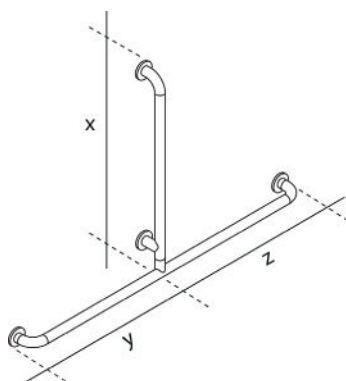

x 800 y 700 z 500 CO000C6/A0
x 800 y 700 z 600 CO000C6/B0
x 800 y 700 z 700 CO000C6/C0
x 800 y 700 z 800 CO000C6/D0
x 800 y 700 z 900 CO000C6/E0
x 800 y 700 z 1000 CO000C6/F0
x 800 y 700 z 1200 CO000C6/G0
x 800 y 700 z 1300 CO000C6/H0
x 800 y 700 z 1400 CO000C6/I0
x 800 y 700 z 1600 CO000C6/L0