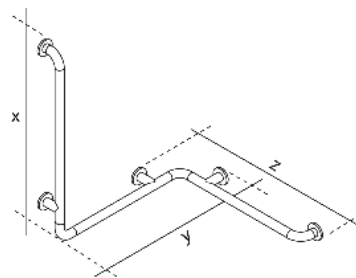

## ADDITIONAL INFORMATION

Designer Carlo Bartoli  
Finish White  
Material Nylon covered steel  
Tipology Universal living program

x 1000 y 500 mm CO000C2/A0  
x 700 y 700 mm CO000C2/B0  
x 750 y 600 mm CO000C2/C0  
x 1000 y 1000 mm CO000C2/D0  
x 800 y 800 mm CO000C2/E0  
x 1250 y 1250 mm CO000C2/F0  
x 1500 y 1500 mm CO000C2/G0

x 700 y 500 CO000C3/A0  
x 750 y 400 CO000C3/B0  
x 600 y 500 CO000C3/C0  
x 800 y 600 CO000C3/D0  
x 800 y 500 CO000C3/E0  
x 700 y 600 CO000C3/F0

x 900 y 700 z 700 CO000C4/A0  
x 800 y 750 z 700 CO000C4/B0  
x 700 y 700 z 500 CO000C4/C0  
x 900 y 800 z 900 CO000C4/D0  
x 900 y 800 z 800 CO000C4/E0  
x 800 y 1100 z 1200 CO000C4/F0