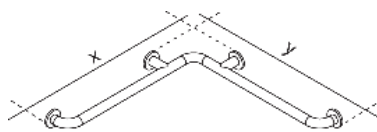

## ADDITIONAL INFORMATION

Designer Carlo Bartoli  
Finish White  
Material Nylon covered steel  
Tipology Universal living program

x 1000 y 500 mm CO000C2/A0  
x 700 y 700 mm CO000C2/B0  
x 750 y 600 mm CO000C2/C0  
x 1000 y 1000 mm CO000C2/D0  
x 800 y 800 mm CO000C2/E0  
x 1250 y 1250 mm CO000C2/F0  
x 1500 y 1500 mm CO000C2/G0