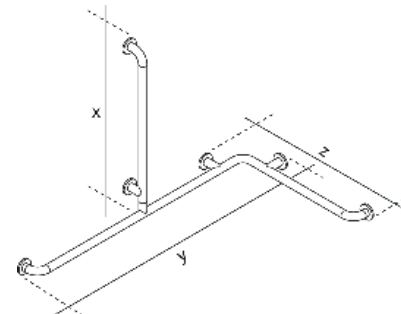

## ADDITIONAL INFORMATION

Designer Carlo Bartoli  
Finish White  
Material Nylon covered steel  
Tipology Universal living program

x 1000 y 500 mm CO000C2/A0  
x 700 y 700 mm CO000C2/B0  
x 750 y 600 mm CO000C2/C0  
x 1000 y 1000 mm CO000C2/D0  
x 800 y 800 mm CO000C2/E0  
x 1250 y 1250 mm CO000C2/F0  
x 1500 y 1500 mm CO000C2/G0

x 700 y 500 CO000C3/A0  
x 750 y 400 CO000C3/B0  
x 600 y 500 CO000C3/C0  
x 800 y 600 CO000C3/D0  
x 800 y 500 CO000C3/E0  
x 700 y 600 CO000C3/F0

x 900 y 700 z 700 CO000C4/A0  
x 800 y 750 z 700 CO000C4/B0  
x 700 y 700 z 500 CO000C4/C0  
x 900 y 800 z 900 CO000C4/D0  
x 900 y 800 z 800 CO000C4/E0  
x 800 y 1100 z 1200 CO000C4/F0